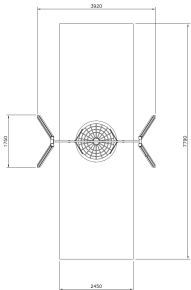

Valhoogte 1.400 mm

Downloads:

[Installatiehandleiding](#)[DWG bestand](#)[Certificaat](#)