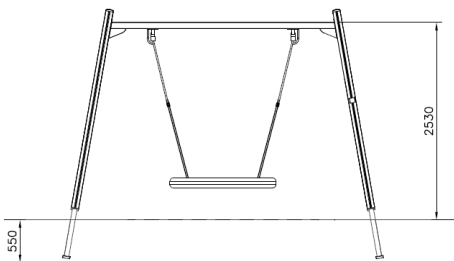

Vogelnestschommel Clover

Q10234-2

De natuurlijke speeltoestellen van Clover bieden veel speelwaarde, hebben vrijwel geen scheurvorming en blijven langdurig mooi. Door hun neutrale uitstraling zijn ze perfect geschikt voor alle omgevingen. Deze vogelnestschommel maakt het mogelijk om met een grote groep kinderen tegelijk te schommelen.

Valhoogte 1.400 mm

Downloads:

[Installatiehandleiding](#)[DWG bestand](#)[Certificaat](#)