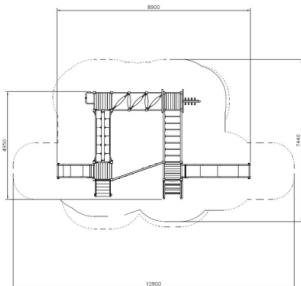

4-Torenspeelcombinatie Clover

Q10260

Glijden, klimmen, hangen, balanceren en rennen. De 4-Torenspeelcombinatie Clover biedt kinderen de perfecte gelegenheid om hun motorische vaardigheden te ontwikkelen! Dit bijna 3,5 meter hoge toestel, met een speelse en uitnodigende uitstraling, daagt uit met spannende evenwichtsbruggen, klim- en klauterelementen en gave glijbanen. Het uitgebreide aantal speelroutes en mogelijkheden zorgt ervoor dat kinderen met velen tegelijk hun fantasie de vrije loop kunnen laten en eindeloos kunnen genieten van speelplezier.

Valhoogte 2.200 mm

Downloads:

[Installatiehandleiding](#)

[DWG bestand](#)

[Certificaat](#)