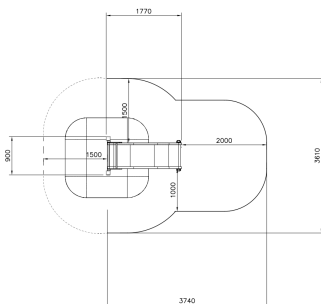

Heuvelglijbaan Laag Clover

Q10295-10

De natuurlijke speeltoestellen van Clover bieden veel speelwaarde, hebben vrijwel geen scheurvorming en blijven langdurig mooi. Door hun neutrale uitstraling zijn ze perfect geschikt voor alle omgevingen. Deze glijbaan is verbonden aan een stevige vloer. Voorzien van een zitbalk, voor als je op je beurt moet wachten. Dit toestel is verkrijgbaar in diverse uitvoeringen.

Valhoogte 1.000 mm

Downloads:

[Installatiehandleiding](#)[DWG bestand](#)[Certificaat](#)