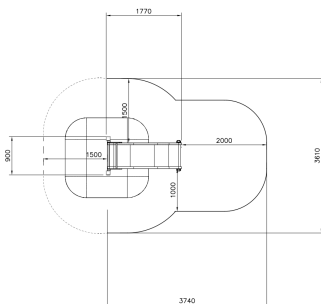

Heuvelglijbaan Laag Clover

Q10295-10

De natuurlijke speeltoestellen van Clover bieden veel speelwaarde, hebben vrijwel geen scheurvorming en blijven langdurig mooi. Door hun neutrale uitstraling zijn ze perfect geschikt voor alle omgevingen. Deze glijbaan is verbonden aan een stevige vloer. Voorzien van een zitbalk, voor als je op je beurt moet wachten. Dit toestel is verkrijgbaar in diverse uitvoeringen.

Valhoogte 1.000 mm

Downloads:

DWG-bestand

Montagehandleiding

Veiligheidscertificaat