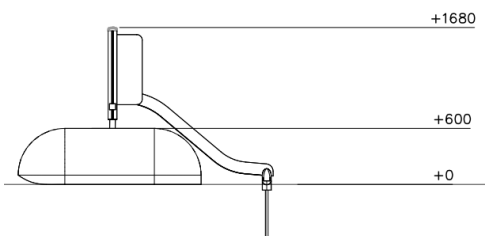

Heuvelglijbaan Laag Clover

Q10295-10

De natuurlijke speeltoestellen van Clover bieden veel speelwaarde, hebben vrijwel geen scheurvorming en blijven langdurig mooi. Door hun neutrale uitstraling zijn ze perfect geschikt voor alle omgevingen. Deze glijbaan is verbonden aan een stevige vloer. Voorzien van een zitbalk, voor als je op je beurt moet wachten. Dit toestel is verkrijgbaar in diverse uitvoeringen.

Valhoogte 1.000 mm

Downloads:

[Installatiehandleiding](#)[DWG bestand](#)[Certificaat](#)