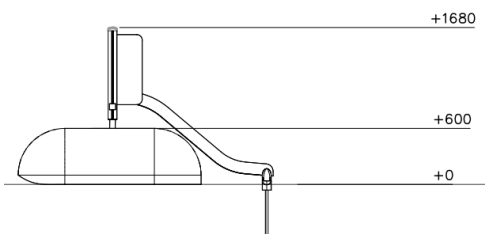

Heuvelglijbaan Laag Clover

Q10295-10

De natuurlijke speeltoestellen van Clover bieden veel speelwaarde, hebben vrijwel geen scheurvorming en blijven langdurig mooi. Door hun neutrale uitstraling zijn ze perfect geschikt voor alle omgevingen. Deze glijbaan is verbonden aan een stevige vloer. Voorzien van een zitbalk, voor als je op je beurt moet wachten. Dit toestel is verkrijgbaar in diverse uitvoeringen.

Valhoogte 1.000 mm

Downloads:

DWG-bestand

Montagehandleiding

Veiligheidscertificaat