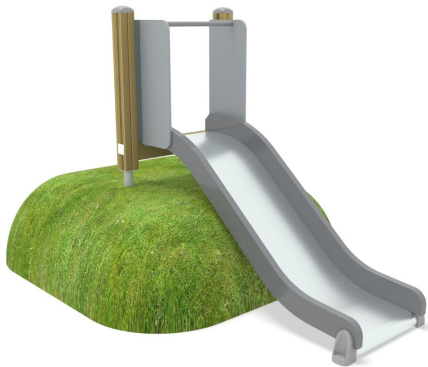

Heuvelglijbaan Laag Clover

Q10295-10

De natuurlijke speeltoestellen van Clover bieden veel speelwaarde, hebben vrijwel geen scheurvorming en blijven langdurig mooi. Door hun neutrale uitstraling zijn ze perfect geschikt voor alle omgevingen. Deze glijbaan is verbonden aan een stevige vloer. Voorzien van een zitbalk, voor als je op je beurt moet wachten. Dit toestel is verkrijgbaar in diverse uitvoeringen.

Valhoogte 1.000 mm

Downloads:

DWG-bestand

Montagehandleiding

Veiligheidscertificaat