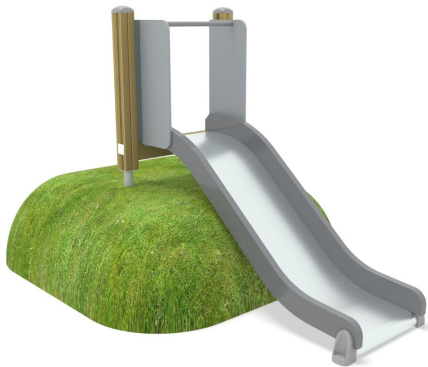

Heuvelglijbaan Laag Clover

Q10295-10

De natuurlijke speeltoestellen van Clover bieden veel speelwaarde, hebben vrijwel geen scheurvorming en blijven langdurig mooi. Door hun neutrale uitstraling zijn ze perfect geschikt voor alle omgevingen. Deze glijbaan is verbonden aan een stevige vloer. Voorzien van een zitbalk, voor als je op je beurt moet wachten. Dit toestel is verkrijgbaar in diverse uitvoeringen.

Valhoogte 1.000 mm

Downloads:

[Installatiehandleiding](#)[DWG bestand](#)[Certificaat](#)