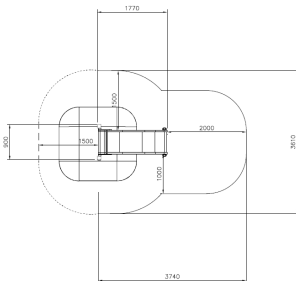

Valhoogte 1.000 mm

Downloads:

[Installatiehandleiding](#)

[DWG bestand](#)

[Certificaat](#)