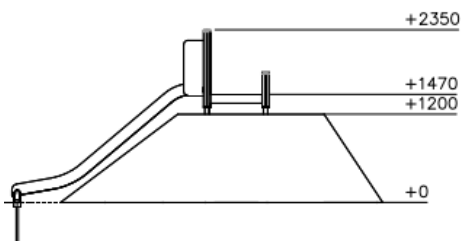

Heuvelglijbaan met Startplateau Clover

Q10300

De natuurlijke speeltoestellen van Clover bieden veel speelwaarde, hebben vrijwel geen scheurvorming en blijven langdurig mooi. Door hun neutrale uitstraling zijn ze perfect geschikt voor alle omgevingen. Deze glijbaan is verbonden aan een stevige vloer.

Valhoogte 1.000 mm

Downloads:

[Installatiehandleiding](#)

[DWG bestand](#)

Lappset Nederland

Movement for every heartbeat

Op al onze transacties zijn de algemene voorwaarden van Lappset Yalp B.V., gedeponoerd bij KVK, van toepassing