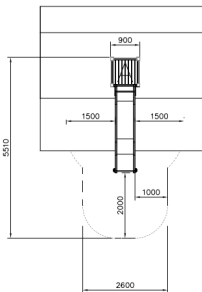

Heuvelglijbaan met Startplateau Clover

Q10300

De natuurlijke speeltoestellen van Clover bieden veel speelwaarde, hebben vrijwel geen scheurvorming en blijven langdurig mooi. Door hun neutrale uitstraling zijn ze perfect geschikt voor alle omgevingen. Deze glijbaan is verbonden aan een stevige vloer.

Valhoogte 1.000 mm

Downloads:

[Installatiehandleiding](#)

[DWG bestand](#)

Lappset Nederland

Movement for every heartbeat

Op al onze transacties zijn de algemene voorwaarden van Lappset Yalp B.V., gedeponoerd bij KVK, van toepassing