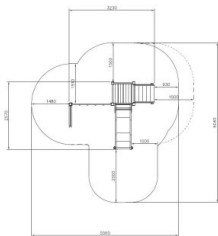

Speelbos Clover

Q10307

Het Spielbos Clover combineert klauterplezier met een veilige, toegankelijke speelervaring. De uitkijktoren met een lage glijbaan en vaste trap is perfect voor de jongste avonturiers. Aan de andere kant wacht een klimnet dat kinderen uitdaagt om hun kracht en coördinatie te verbeteren. Dit speeltoestel stimuleert zowel motorische ontwikkeling als fantasierijk spel. Of je nu kiest voor klimmen of glijden, het Spielbos biedt volop speelplezier en past dankzij het natuurlijke ontwerp in elke speelomgeving.

Valhoogte 1.970 mm

Downloads:

[Installatiehandleiding](#)

[DWG bestand](#)