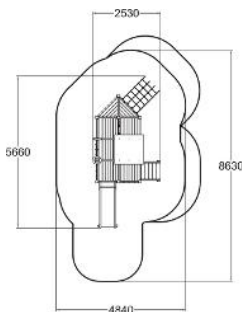

Speelschip Natural Blauw

Q10314-5

Onze uitgebreide ontwerpservice maakt in combinatie met het modulaire systeem van de Lappset toestellen ieder denkbare uitvoering mogelijk. Al dan niet gethematiseerd. Wil je een kasteel, racewagen, schip of misschien een complete dierentuin? Laat je fantasie de vrije loop en ontwikkel samen met Lappset het toestel van je dromen!

Valhoogte 1.000 mm

Downloads:

[DWC bestand](#)

[Installatiehandleiding](#)