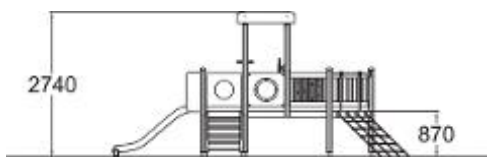

Valhoogte 1.000 mm

Downloads:

[DWC bestand](#)

[Installatiehandleiding](#)