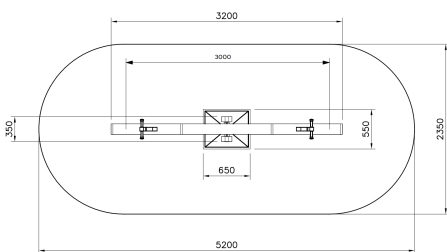

# Flora Wipwap

Q10319-2

De wipwap heeft een enkele as met een ligger van hout. Het lager is onderhoudsvrij en hoeft geheel niet gesmeerd te worden! Deze wip heeft 2 zitplaatsen met een afstand hart- op hart op 3 meter. De wiphoogte in schuine stand is hoger dan 0,75 meter. Daarnaast is de wipwap voorzien van een interne demping middels de rubberen opvangringen. Dit voorkomt dat de kinderen met de benen onder de wip klem komen tijdens het spel.

**Valhoogte** 1.200 mm