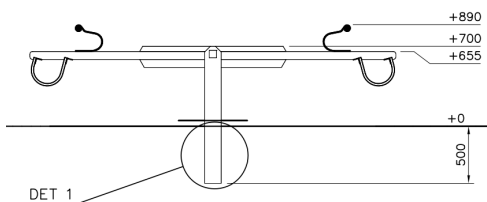

# Flora Wipwap

Q10319-2

De wipwap heeft een enkele as met een ligger van hout. Het lager is onderhoudsvrij en hoeft geheel niet gesmeerd te worden! Deze wip heeft 2 zitplaatsen met een afstand hart- op hart op 3 meter. De wiphoogte in schuine stand is hoger dan 0,75 meter. Daarnaast is de wipwap voorzien van een interne demping middels de rubberen opvangringen. Dit voorkomt dat de kinderen met de benen onder de wip klem komen tijdens het spel.

**Valhoogte** 1.200 mm