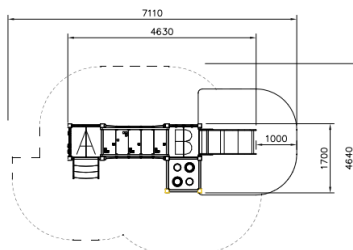

## Tino Glij- Klimcombinatie met Brug

Q10348

ABC speeltoestellen zijn gebruiksvriendelijk, visueel aantrekkelijk en specifiek ontworpen om de motorische ontwikkeling te ondersteunen. De kleuren, vormen, materialen en afmetingen van de frames stimuleren het natuurlijke enthousiasme van kinderen om te bewegen en te spelen. Dit combitoestel heeft een vaste trap, en je kunt via het net richting de glijbaan klimmen.

**Valhoogte** 1.000 mm