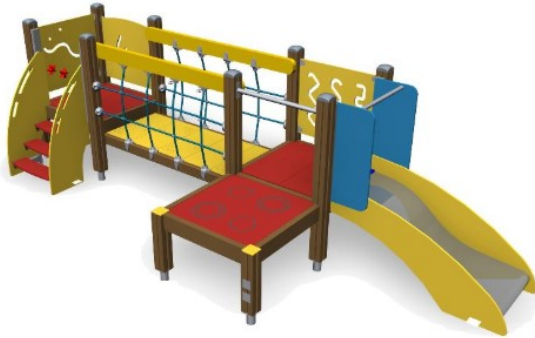

## Tino Glij- Klimcombinatie met Brug

Q10348

ABC speeltoestellen zijn gebruiksvriendelijk, visueel aantrekkelijk en specifiek ontworpen om de motorische ontwikkeling te ondersteunen. De kleuren, vormen, materialen en afmetingen van de frames stimuleren het natuurlijke enthousiasme van kinderen om te bewegen en te spelen. Dit combitoestel heeft een vaste trap, en je kunt via het net richting de glijbaan klimmen.

**Valhoogte** 1.000 mm