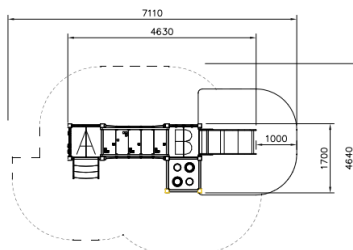

Tino Glij- Klimcombinatie met Brug

Q10348

ABC speeltoestellen zijn gebruiksvriendelijk, visueel aantrekkelijk en specifiek ontworpen om de motorische ontwikkeling te ondersteunen. De kleuren, vormen, materialen en afmetingen van de frames stimuleren het natuurlijke enthousiasme van kinderen om te bewegen en te spelen. Dit combitoestel heeft een vaste trap, en je kunt via het net richting de glijbaan klimmen.

Valhoogte 1.000 mm

Downloads:

[Installatiehandleiding](#)

[DWG bestand](#)