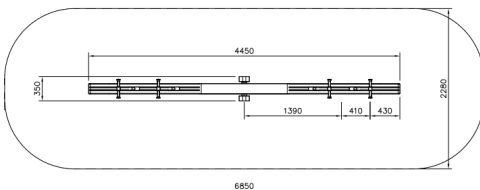

Wipwap voor 4 Clover

Q10360

Een wip-wap mag niet ontbreken op een speelplaats. De wip-wap vereist samenspel en doordat je tegenover elkaar zit is het extra leuk. Deze wip biedt maar liefst plek voor 4 personen! Dit toestel is uitsluitend te plaatsen in een losse ondergrond (Natuurgras en Valzand).

Valhoogte 1.200 mm

Downloads:

[DWG bestand](#)[Installatiehandleiding](#)[Certificaat](#)