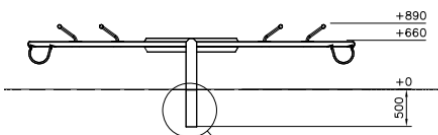

Wipwap voor 4 Clover

Q10360

Een wip-wap mag niet ontbreken op een speelplaats. De wip-wap vereist samenspel en doordat je tegenover elkaar zit is het extra leuk. Deze wip biedt maar liefst plek voor 4 personen! Dit toestel is uitsluitend te plaatsen in een losse ondergrond (Natuurgras en Valzand).

Valhoogte 1.200 mm

Downloads:

[DWG bestand](#)[Installatiehandleiding](#)[Certificaat](#)