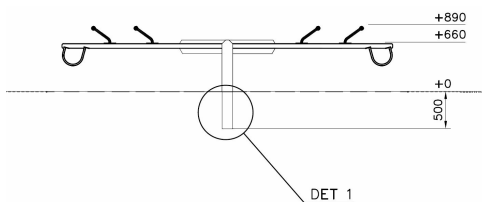

## Flora Wipwap voor 4

Q10360-1

De Flora Wipwap is een onmisbaar speeltoestel op elke speelplaats. Deze houten wipwap zorgt voor samenspel en interactie doordat je tegenover elkaar zit. Of je nu jong of oud bent, de wipwap blijft mateloos populair. Spelers ontwikkelen tijdens het spelen hun gevoel voor ritme door samen met de medespeler in te schatten wanneer omhoog en omlaag te wippen. De Flora Wipwap is gemaakt van duurzaam hout, waardoor hij garant staat voor jarenlang speelplezier. Dit toestel is uitsluitend te plaatsen in een losse ondergrond (Natuurgras en Valzand).

**Valhoogte** 1.200 mm