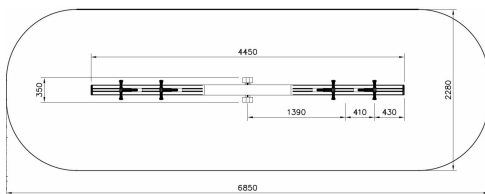

## Flora Wipwap voor 4

Q10360-1

De Flora Wipwap is een onmisbaar speeltoestel op elke speelplaats. Deze houten wipwap zorgt voor samenspel en interactie doordat je tegenover elkaar zit. Of je nu jong of oud bent, de wipwap blijft mateloos populair. Spelers ontwikkelen tijdens het spelen hun gevoel voor ritme door samen met de medespeler in te schatten wanneer omhoog en omlaag te wippen. De Flora Wipwap is gemaakt van duurzaam hout, waardoor hij garant staat voor jarenlang speelplezier. Dit toestel is uitsluitend te plaatsen in een losse ondergrond (Natuurgras en Valzand).

**Valhoogte** 1.200 mm