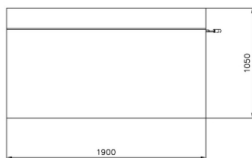

Downloads:

DWG bestand

Installatiehandleiding