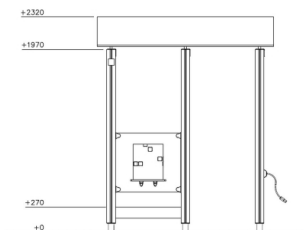

Valhoogte 270 mm

Downloads:

DWG bestand

Installatiehandleiding