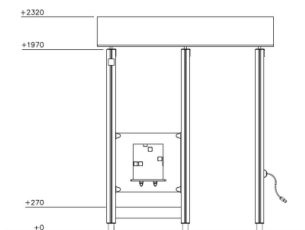

Valhoogte 270 mm

Downloads:

Installatiehandleiding

DWG bestand