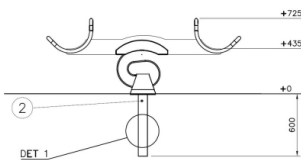

Sprinkhaan Clover Groen

Q10393-5

Een wip-wap mag niet ontbreken op een speelplaats. De wip-wap vereist samenwerking en doordat kinderen tegenover elkaar zitten is het extra leuk. Dit speeltoestel is verkrijgbaar in diverse kleuren. Dit stelt u in staat om uw speeltoestel nog beter aan te passen aan uw omgeving. Vraag Lappset naar de mogelijkheden.

Valhoogte 600 mm

Downloads:

[Installatiehandleiding](#)

[DWG bestand](#)

[Certificaat](#)

Lappset Nederland

Movement for every heartbeat

Op al onze transacties zijn de algemene voorwaarden van Lappset Yalp B.V., gedeponeerd bij KVK, van toepassing