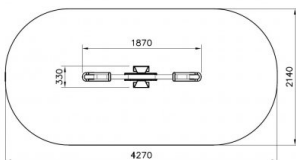

Valhoogte 600 mm

Downloads:

[Installatiehandleiding](#)

[DWG bestand](#)

[Certificaat](#)

Lappset Nederland

Movement for every heartbeat

Op al onze transacties zijn de algemene voorwaarden van Lappset Yalp B.V., gedeponeerd bij KVK, van toepassing