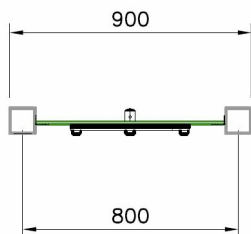

## Labyrintspel Clover Groen

Q10425-10

Het lopen van het labyrint staat symbool voor het lopen van een levenspad. De vaardigheden van de kinderen worden hierbij op de proef gesteld. Finno producten nodigen kinderen uit om te spelen. Mede door het veelzijdige assortiment gecombineerd met de frisse kleuren. Ontdek alle mogelijkheden om jouw toestel aan te passen op de pagina over productlijnopties [www.lappset.nl/productlijnen/productlijnopties-speel-en-sporttoestellen/](http://www.lappset.nl/productlijnen/productlijnopties-speel-en-sporttoestellen/).