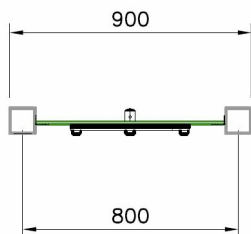

Labyrintspel Clover Groen

Q10425-10

Het lopen van het labyrint staat symbool voor het lopen van een levenspad. De vaardigheden van de kinderen worden hierbij op de proef gesteld. Finno producten nodigen kinderen uit om te spelen. Mede door het veelzijdige assortiment gecombineerd met de frisse kleuren. Ontdek alle mogelijkheden om jouw toestel aan te passen op de pagina over productlijnopties www.lappset.nl/productlijnen/productlijnopties-speel-en-sporttoestellen/.