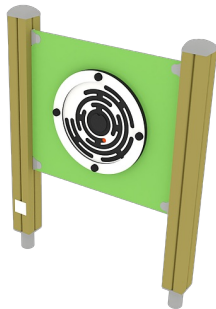

## Labyrintspel Clover Groen

Q10425-10

Het lopen van het labyrint staat symbool voor het lopen van een levenspad. De vaardigheden van de kinderen worden hierbij op de proef gesteld. Finno producten nodigen kinderen uit om te spelen. Mede door het veelzijdige assortiment gecombineerd met de frisse kleuren. Ontdek alle mogelijkheden om jouw toestel aan te passen op de pagina over productlijnopties [www.lappset.nl/productlijnen/productlijnopties-speel-en-sporttoestellen/](http://www.lappset.nl/productlijnen/productlijnopties-speel-en-sporttoestellen/).