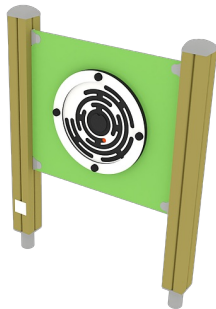

Labyrintspel Clover Groen

Q10425-10

Het lopen van het labyrint staat symbool voor het lopen van een levenspad. De vaardigheden van de kinderen worden hierbij op de proef gesteld. Finno producten nodigen kinderen uit om te spelen. Mede door het veelzijdige assortiment gecombineerd met de frisse kleuren. Ontdek alle mogelijkheden om jouw toestel aan te passen op de pagina over productlijnopties www.lappset.nl/productlijnen/productlijnopties-speel-en-sporttoestellen/.