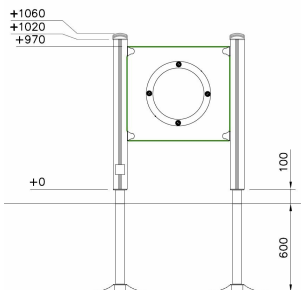

Labyrintspel Clover Groen

Q10425-10

Het lopen van het labyrint staat symbool voor het lopen van een levenspad. De vaardigheden van de kinderen worden hierbij op de proef gesteld. Finno producten nodigen kinderen uit om te spelen. Mede door het veelzijdige assortiment gecombineerd met de frisse kleuren. Ontdek alle mogelijkheden om jouw toestel aan te passen op de pagina over productlijnopties www.lappset.nl/productlijnen/productlijnopties-speel-en-sporttoestellen/.