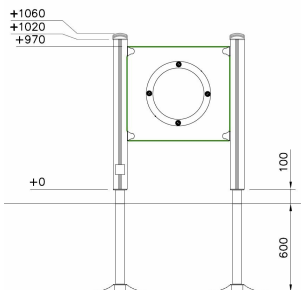

## Labyrintspel Clover Groen

Q10425-10

Het lopen van het labyrint staat symbool voor het lopen van een levenspad. De vaardigheden van de kinderen worden hierbij op de proef gesteld. Finno producten nodigen kinderen uit om te spelen. Mede door het veelzijdige assortiment gecombineerd met de frisse kleuren. Ontdek alle mogelijkheden om jouw toestel aan te passen op de pagina over productlijnopties [www.lappset.nl/productlijnen/productlijnopties-speel-en-sporttoestellen/](http://www.lappset.nl/productlijnen/productlijnopties-speel-en-sporttoestellen/).