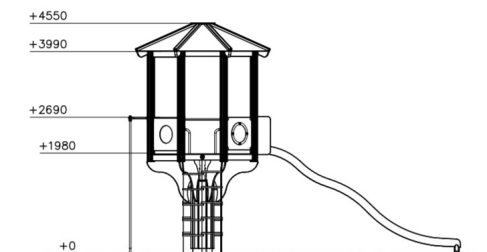

# Klim Boomhut Donkerbruin Geel Blauw

Q10434

Het grote toestel bestaat uit veel speelonderdelen zoals een glijbaan, klimnetten. Genoeg mogelijkheden voor kinderen om zich in te leven met dit toestel! Finno producten nodigen kinderen uit om te spelen. Mede door het veelzijdige assortiment gecombineerd met de frisse kleuren. Ontdek alle mogelijkheden om jouw toestel aan te passen op de pagina over productlijnopties [www.lappset.nl/productlijnen/productlijnopties-speel-en-sporttoestellen/](http://www.lappset.nl/productlijnen/productlijnopties-speel-en-sporttoestellen/).

**Valhoogte** 1.970 mm