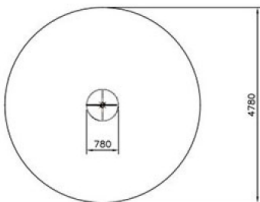

Flora Draaitol Blad Natural

Q10458-8

Maak plezier met de Flora Draaitol Blad! Draai rondjes tot je helemaal duizelig bent op deze compacte draaitol van 80 cm breed en 1,3 meter hoog. Met een ijzeren paal om vast te houden aan de ene kant en een blad aan de andere kant van de draaitol, biedt dit toestel spannende draai-ervaringen. Dankzij het natuurlijke ontwerp met blad en hout past de duurzame Flora Draaitol Blad perfect in elke natuurlijke speelomgeving. Beleef de speelwaarde van draaien in een avontuurlijke en natuurlijke setting.

Valhoogte 1.000 mm

Downloads:

[Installatiehandleiding](#)

[DWG bestand](#)

[Certificaat](#)