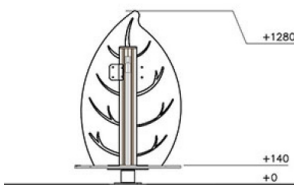

Flora Draaitol Blad Natural

Q10458-8

Maak plezier met de Flora Draaitol Blad! Draai rondjes tot je helemaal duizelig bent op deze compacte draaitol van 80 cm breed en 1,3 meter hoog. Met een ijzeren paal om vast te houden aan de ene kant en een blad aan de andere kant van de draaitol, biedt dit toestel spannende draai-ervaringen. Dankzij het natuurlijke ontwerp met blad en hout past de duurzame Flora Draaitol Blad perfect in elke natuurlijke speelomgeving. Beleef de speelwaarde van draaien in een avontuurlijke en natuurlijke setting.

Valhoogte 1.000 mm

Downloads:

[Installatiehandleiding](#)

[DWG bestand](#)

[Certificaat](#)