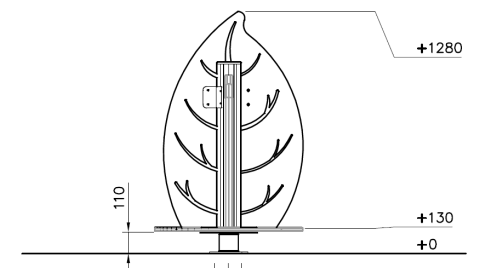

Flora Draaitol Blad

Q10458-9

Maak plezier met de Flora Draaitol Blad! Draai rondjes tot je helemaal duizelig bent op deze compacte draaitol van 80 cm breed en 1,3 meter hoog. Met een ijzeren paal om vast te houden aan de ene kant en een blad aan de andere kant van de draaitol, biedt dit toestel spannende draai-ervaringen. Dankzij het natuurlijke ontwerp met blad en hout past de duurzame Flora Draaitol Blad perfect in elke natuurlijke speelomgeving. Beleef de speelwaarde van draaien in een avontuurlijke en natuurlijke setting.

Valhoogte 1.000 mm

Downloads:

[Installatiehandleiding](#)

[Certificaat](#)