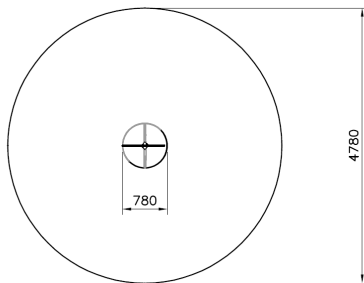

Maak plezier met de Flora Draaitol Blad! Draai rondjes tot je helemaal duizelig bent op deze compacte draaitol van 80 cm breed en 1,3 meter hoog. Met een ijzeren paal om vast te houden aan de ene kant en een blad aan de andere kant van de draaitol, biedt dit toestel spannende draai-ervaringen. Dankzij het natuurlijke ontwerp met blad en hout past de duurzame Flora Draaitol Blad perfect in elke natuurlijke speelomgeving. Beleef de speelwaarde van draaien in een avontuurlijke en natuurlijke setting.

Valhoogte 1.000 mm