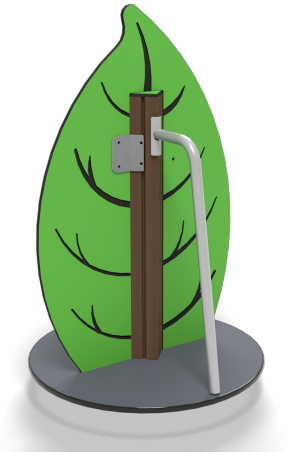

Flora Draaitol Blad

Q10458-9

Maak plezier met de Flora Draaitol Blad! Draai rondjes tot je helemaal duizelig bent op deze compacte draaitol van 80 cm breed en 1,3 meter hoog. Met een ijzeren paal om vast te houden aan de ene kant en een blad aan de andere kant van de draaitol, biedt dit toestel spannende draai-ervaringen. Dankzij het natuurlijke ontwerp met blad en hout past de duurzame Flora Draaitol Blad perfect in elke natuurlijke speelomgeving. Beleef de speelwaarde van draaien in een avontuurlijke en natuurlijke setting.

Valhoogte 1.000 mm

Downloads:

[Installatiehandleiding](#)

[Certificaat](#)