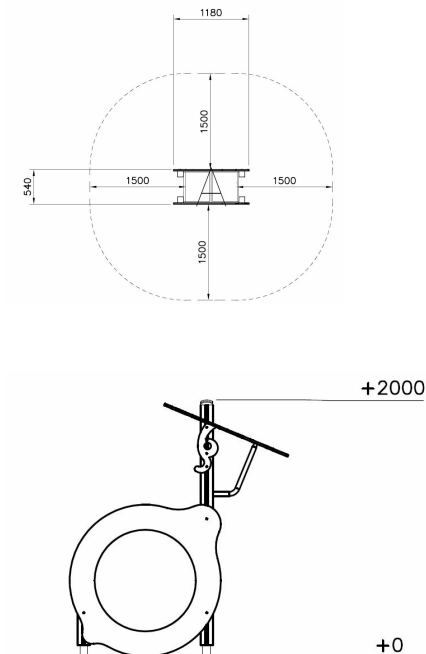

Kruiptunnel Citroenboom Bruin

Q10479

ABC speeltoestellen zijn gebruiksvriendelijk, visueel aantrekkelijk en specifiek ontworpen om de motorische ontwikkeling te ondersteunen. De kleuren, vormen, materialen en afmetingen van de frames stimuleren het natuurlijke enthousiasme van kinderen om te bewegen en te spelen. Deze kruiptunnel is een beleving voor de jongste kinderen.