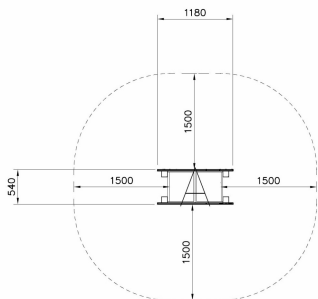

Kruiptunnel Citroenboom Bruin

Q10479

ABC speeltoestellen zijn gebruiksvriendelijk, visueel aantrekkelijk en specifiek ontworpen om de motorische ontwikkeling te ondersteunen. De kleuren, vormen, materialen en afmetingen van de frames stimuleren het natuurlijke enthousiasme van kinderen om te bewegen en te spelen. Deze kruiptunnel is een beleving voor de jongste kinderen.