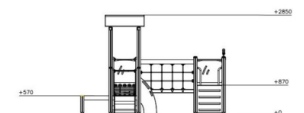

Valhoogte 1.000 mm

Downloads:

[Installatiehandleiding](#)

[DWG bestand](#)