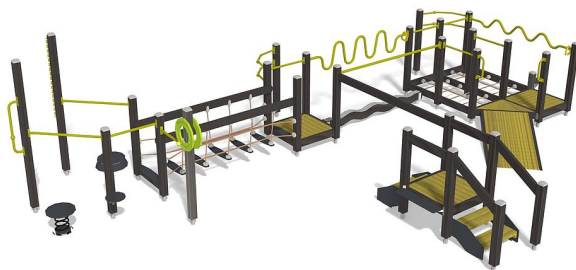

# Olga Commandeur Combi 3 Aangepast Donkerbruin Limegroen

Q10557

Dit uitgebreide seniorentoestel daagt uit tot bewegen en vormt een goede basis voor een beweegtuin. Op het toestel zijn honderden verschillende oefeningen mogelijk. Regelmatig en met plezier bewegen geeft een positieve impuls. Door oefeningen te doen gaat de motoriek van de senioren weer vooruit en voelen de ouderen zich zelfverzekerder. Wanneer er meerdere Ouderen in Beweging-toestellen in de buitenruimte geplaatst zullen worden, zullen ze fungeren als een oefenplek waar ook het sociale aspect bij komt kijken. Dat maakt het oefenen extra leuk! Met deze gebogen stangen kunnen verschillende oefeningen worden uitaevoerd. Dit toestel is ontwikkeld in

**Downloads:**  
**Valhoogte** 510 mm

[DWC bestand](#)

[Installatiehandleiding](#)