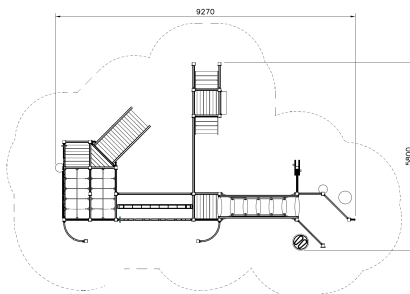

Olga Commandeur Combi 3 Aangepast Donkerbruin Limegroen

Q10557