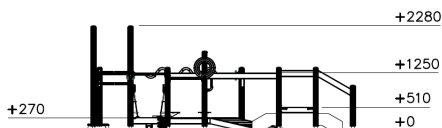

Olga Commandeur Combi 3 Aangepast Donkerbruin Limegroen

Q10557