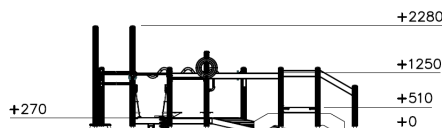

# Olga Commandeur Combi 3 Aangepast Donkerbruin Limegroen

Q10557

Dit uitgebreide seniorentoestel daagt uit tot bewegen en vormt een goede basis voor een beweegtuin. Op het toestel zijn honderden verschillende oefeningen mogelijk. Regelmatig en met plezier bewegen geeft een positieve impuls. Door oefeningen te doen gaat de motoriek van de senioren weer vooruit en voelen de ouderen zich zelfverzekerder. Wanneer er meerdere Ouderen in Beweging-toestellen in de buitenruimte geplaatst zullen worden, zullen ze fungeren als een oefenplek waar ook het sociale aspect bij komt kijken. Dat maakt het oefenen extra leuk! Met deze gebogen stangen kunnen verschillende oefeningen worden uitaevoerd. Dit toestel is ontwikkeld in

**Downloads:**  
**Valhoogte** 510 mm

[DWC bestand](#)

[Installatiehandleiding](#)