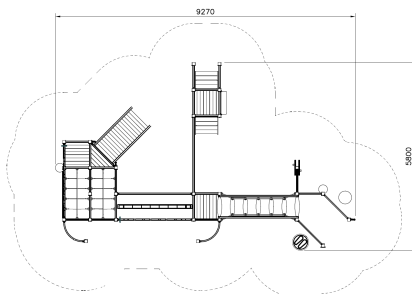

Olga Commandeur Combi 3 Aangepast Donkerbruin Limegroen

Q10557