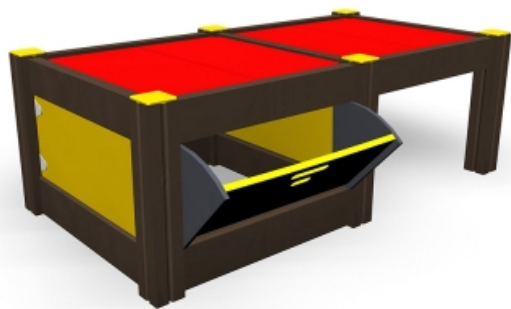

# Zandbaktafel

Q10669

ABC speeltoestellen zijn gebruiksvriendelijk, visueel aantrekkelijk en specifiek ontworpen om de motorische ontwikkeling te ondersteunen. De kleuren, vormen, materialen en afmetingen van de frames stimuleren het natuurlijke enthousiasme van kinderen om te bewegen en te spelen. Dit zandbakelement is een leuke toevoeging voor elke zandbak.

**Valhoogte** 590 mm