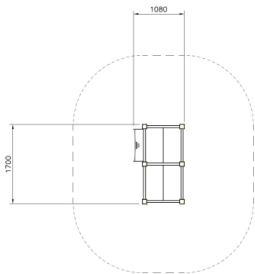

**Valhoogte** 590 mm