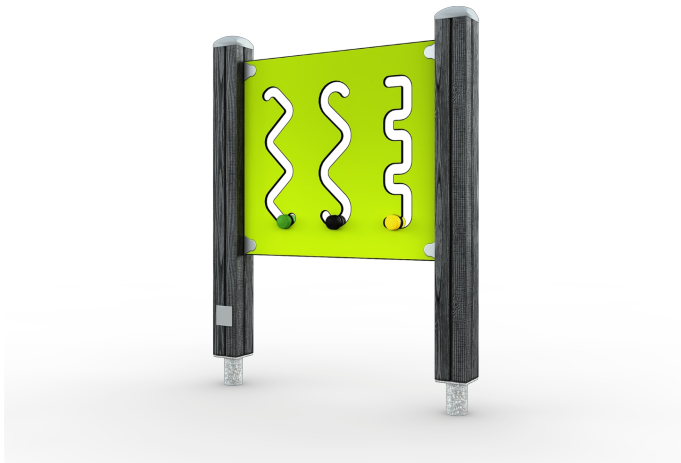

Speelwand Play Donkerbruin Limegroen

Q10670

Spelen op een speelbord, het zorgt voor veel speelplezier!

Downloads:

[Installatiehandleiding](#)

[DWG bestand](#)