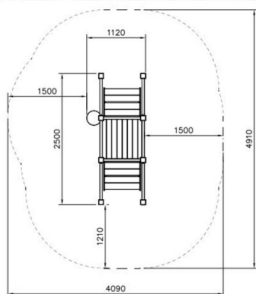

Valhoogte 510 mm

Downloads:

DWG bestand

Installatiehandleiding

Certificaat

Lappset Nederland

Movement for every heartbeat

Op al onze transacties zijn de algemene voorwaarden van Lappset Yalp B.V., gedeponoerd bij KVK, van toepassing