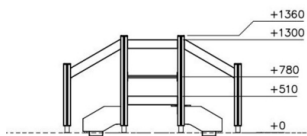

Valhoogte 510 mm

Downloads:

DWG bestand

Installatiehandleiding

Certificaat

Lappset Nederland

Movement for every heartbeat

Op al onze transacties zijn de algemene voorwaarden van Lappset Yalp B.V., gedeponoerd bij KVK, van toepassing