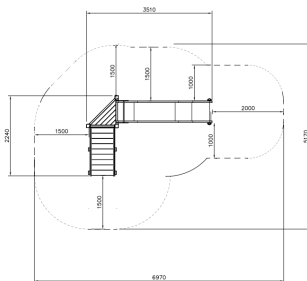

Glijbaan met Trapopgang Clover

Q10722

De natuurlijke speeltoestellen van Clover bieden veel speelwaarde, hebben vrijwel geen scheurvorming en blijven langdurig mooi. Door hun neutrale uitstraling zijn ze perfect geschikt voor alle omgevingen. Deze glijbaan is bijna anderhalve meter hoog en is verbonden aan een stevige vaste trap met leuning. Spannend vanwege de hoogte, veilig vanwege de trap.

Valhoogte 1.470 mm

Downloads:

[DWG-bestand](#)

[Montagehandleiding](#)

[Veiligheidscertificaat](#)