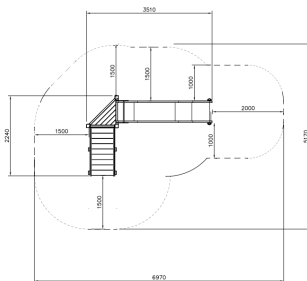

Glijbaan met Trapopgang Clover

Q10722

De natuurlijke speeltoestellen van Clover bieden veel speelwaarde, hebben vrijwel geen scheurvorming en blijven langdurig mooi. Door hun neutrale uitstraling zijn ze perfect geschikt voor alle omgevingen. Deze glijbaan is bijna anderhalve meter hoog en is verbonden aan een stevige vaste trap met leuning. Spannend vanwege de hoogte, veilig vanwege de trap.

Valhoogte 1.470 mm

Downloads:

[Installatiehandleiding](#)

[DWG bestand](#)

[Certificaat](#)