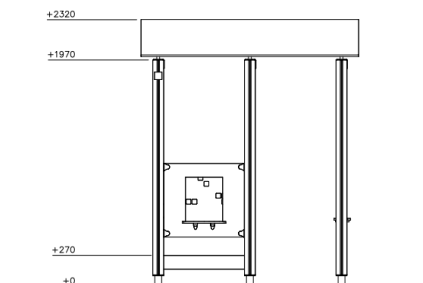

Valhoogte 270 mm

Downloads:

DWG bestand

Installatiehandleiding