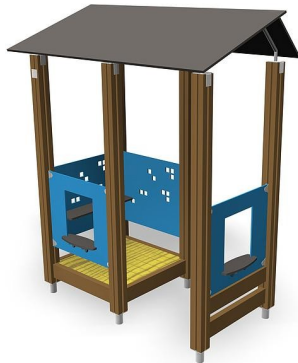

Speelhuis Bruin Blauw

Q10736

Spelen in een speelhuis doet een beroep op fantasie en samenspel. De spelwand lokt rollenspel uit en onder het afdak kun je goed toeven. Het speeltoestel is verkrijgbaar in diverse kleuren en uitvoeringen. Ontdek alle mogelijkheden om jouw toestel aan te passen op de pagina over productlijnopties www.lappset.nl/productlijnen/productlijnopties-speel-en-sporttoestellen/.

Valhoogte 270 mm

Downloads:

DWG bestand

Installatiehandleiding