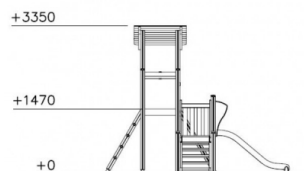

Uitkijktoren Clover

Q10745

De natuurlijke speeltoestellen van Clover bieden veel speelwaarde, hebben vrijwel geen scheurvorming en blijven langdurig mooi. Door hun neutrale uitstraling zijn ze perfect geschikt voor alle omgevingen. Deze uitkijktoren is een uitgebreide speelcombinatie met een glijbaan, 2 klimelementen en een slingerbalk. Vanaf de hoge uitkijktoren met dakje kan je iedereen in de speeltuin zien.

Valhoogte 1.470 mm

Downloads:

[Installatiehandleiding](#)

[DWG bestand](#)

[Certificaat](#)