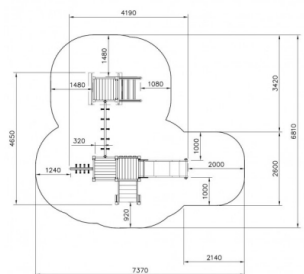

Uitkijktoren Clover

Q10745

De natuurlijke speeltoestellen van Clover bieden veel speelwaarde, hebben vrijwel geen scheurvorming en blijven langdurig mooi. Door hun neutrale uitstraling zijn ze perfect geschikt voor alle omgevingen. Deze uitkijktoren is een uitgebreide speelcombinatie met een glijbaan, 2 klimelementen en een slingerbalk. Vanaf de hoge uitkijktoren met dakje kan je iedereen in de speeltuin zien.

Valhoogte 1.470 mm

Downloads:

[Installatiehandleiding](#)

[DWG bestand](#)

[Certificaat](#)