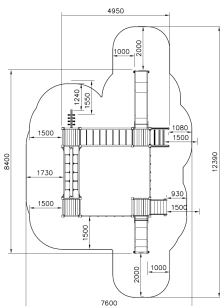

# Jungle Circuit Clover

Q10785

Glijden, klimmen, hangen, balanceren en rennen. Het Jungle Circuit Clover biedt kinderen volop kansen om elke motorische vaardigheid te ontwikkelen! Dit bijna 2,5 meter hoge toestel met een speelse uitstraling daagt uit met spannende evenwichtsbruggen, klim- en klauterelementen en gave glijbanen. Het uitgebreide aantal speelroutes en mogelijkheden zorgt ervoor dat kinderen samen hun fantasie de vrije loop kunnen laten gaan en eindeloos kunnen spelen.

**Valhoogte** 1.900 mm