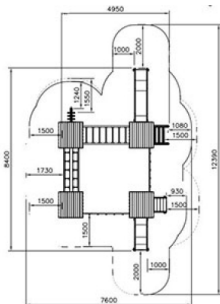

Valhoogte 1.900 mm

Downloads:

[Installatiehandleiding](#)

[DWG bestand](#)