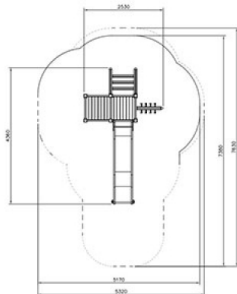

Glijbaan met Klimfunctie Clover

Q10795

De natuurlijke speeltoestellen van Clover bieden veel speelwaarde, hebben vrijwel geen scheurvorming en blijven langdurig mooi. Door hun neutrale uitstraling zijn ze perfect geschikt voor alle omgevingen. Bij deze glijbaan kun je op verschillende uitdagende manieren omhoog klimmen.

Valhoogte 1.470 mm

Downloads:

[Installatiehandleiding](#)

[DWG bestand](#)

[Certificaat](#)