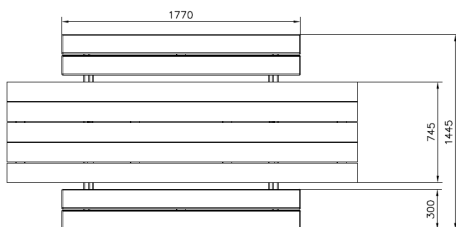

Rolstoelpicknickbank Natural

Q10803-2

Een rolstoelpicknickbank die de perfecte combinatie biedt van functionaliteit en esthetiek. Ontworpen met oog voor zowel comfort als toegankelijkheid, biedt deze bank een ideale plek voor zowel rolstoelgebruikers als anderen om samen te genieten van buitenactiviteiten. Met zijn natuurlijke kleurstelling past deze bank naadloos in verschillende omgevingen, van parken tot recreatiegebieden.