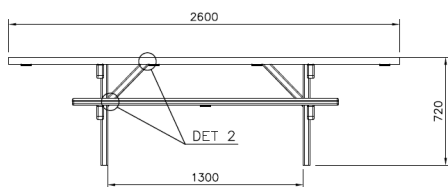

Rolstoelpicknickbank Natural

Q10803-2

Een rolstoelpicknickbank die de perfecte combinatie biedt van functionaliteit en esthetiek. Ontworpen met oog voor zowel comfort als toegankelijkheid, biedt deze bank een ideale plek voor zowel rolstoelgebruikers als anderen om samen te genieten van buitenactiviteiten. Met zijn natuurlijke kleurstelling past deze bank naadloos in verschillende omgevingen, van parken tot recreatiegebieden.