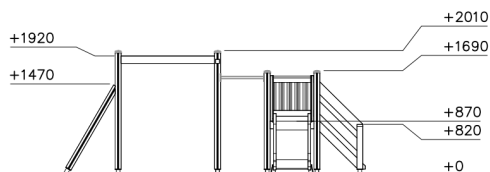

Lianenbos Clover

Q10845-2

De natuurlijke speeltoestellen van Clover bieden veel speelwaarde, hebben vrijwel geen scheurvorming en blijven langdurig mooi. Door hun neutrale uitstraling zijn ze perfect geschikt voor alle omgevingen. Dit uitgebreide en complete speeltoestel daagt kinderen uit met een glijbaan, een geweldige loopbruggen en allerlei klim- klauter-elementen. Het toestel biedt genoeg ruimte om met veel kinderen tegelijkertijd te spelen. Verkrijgbaar in diverse uitvoeringen.

Valhoogte 1.920 mm

Downloads:

[Installatiehandleiding](#)

[DWG bestand](#)

[Certificaat](#)