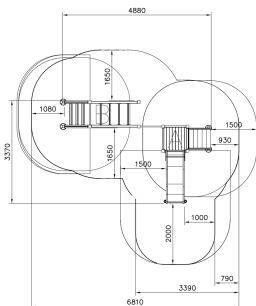

Valhoogte 1.920 mm

Downloads:

[Installatiehandleiding](#)

[DWG bestand](#)

[Certificaat](#)