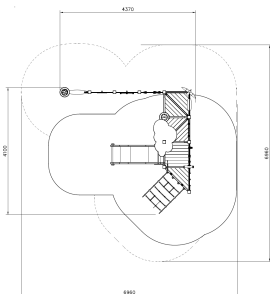

Valhoogte 1.000 mm

Downloads:

[DWG bestand](#)

[Installatiehandleiding](#)