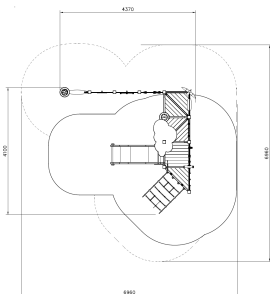

Valhoogte 1.000 mm

Downloads:

[DWG-bestand](#)

[Montagehandleiding](#)