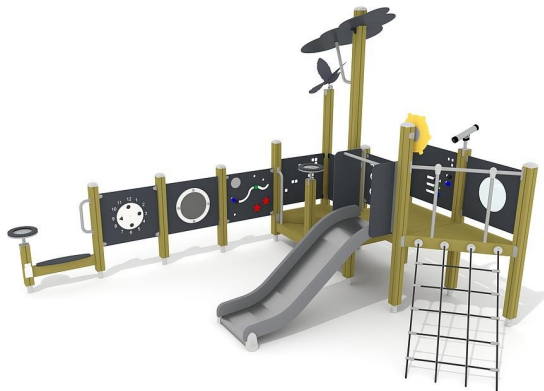

Inclusive Play Natural Donkergrijs

Q10865-1

Lappset ontwerpt speelplekken waarbij specifiek rekening wordt gehouden met kinderen met een beperking. Dit ontwerpprincipe noemen we 'All-in'. De insteek is altijd dat jong en oud, valide en mindervalide naar hartenlust met elkaar kunnen spelen.

Valhoogte 1.000 mm

Downloads:

[DWG-bestand](#)

[Montagehandleiding](#)