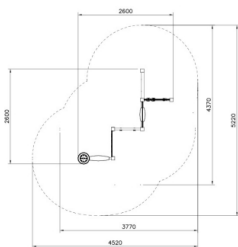

Valhoogte 1.340 mm

Downloads:

[DWG bestand](#)

[Installatiehandleiding](#)