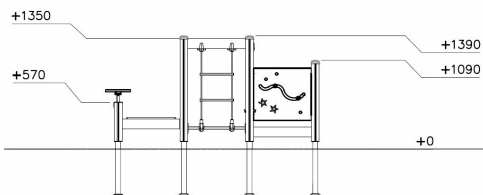

**Valhoogte** 1.340 mm