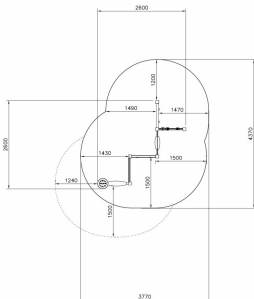

**Valhoogte** 1.340 mm