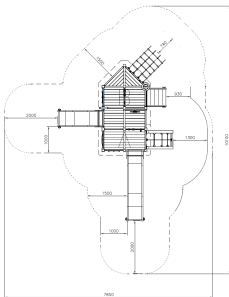

Valhoogte 1.470 mm

Downloads:

[Installatiehandleiding](#)

[DWG bestand](#)