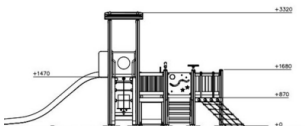

Valhoogte 1.470 mm

Downloads:

[Installatiehandleiding](#)

[DWG bestand](#)