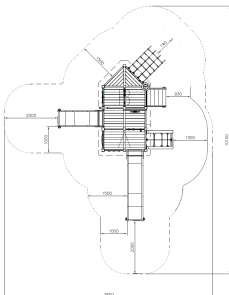

**Valhoogte** 1.470 mm