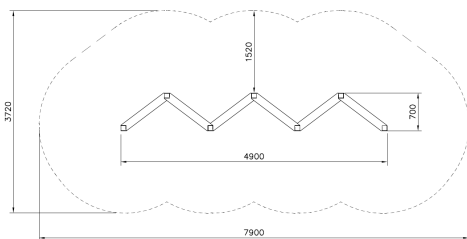

Zigzagpad Clover

Q10919

De natuurlijke speeltoestellen van Clover bieden veel speelwaarde, hebben vrijwel geen scheurvorming en blijven langdurig mooi. Door hun neutrale uitstraling zijn ze perfect geschikt voor alle omgevingen. Deze evenwichtsbalk gaat niet rechtdoor, maar zig-zagt. De hoogte van de balken is verschillend.

Valhoogte 460 mm

Downloads:

[DWC bestand](#)

[Installatiehandleiding](#)

[Certificaat](#)