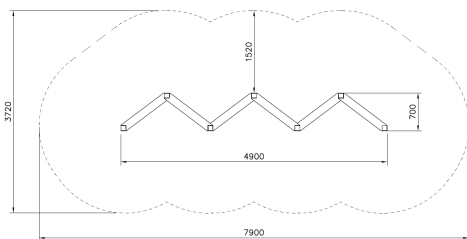

# Zigzagpad Clover

Q10919

De natuurlijke speeltoestellen van Clover bieden veel speelwaarde, hebben vrijwel geen scheurvorming en blijven langdurig mooi. Door hun neutrale uitstraling zijn ze perfect geschikt voor alle omgevingen. Deze evenwichtsbalk gaat niet rechtdoor, maar zig-zagt. De hoogte van de balken is verschillend.

**Valhoogte** 460 mm