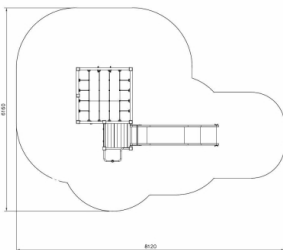

Valhoogte 1.970 mm

Downloads:

DWG bestand

Installatiehandleiding

Certificaat