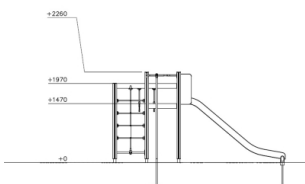

Valhoogte 1.970 mm

Downloads:

DWG bestand

Installatiehandleiding

Certificaat