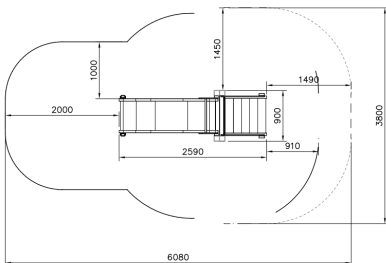

# Glijbaan Laag met Trapje Clover

Q11052-1

De Glijbaan Laag met Trapje Clover is perfect voor jonge kinderen die hun eerste glijervaring beleven. De brede treden en stevige leuningen maken de klim naar boven eenvoudig, waarna ze vol plezier naar beneden glijden. Het speelse ontwerp en de natuurlijke materialen zorgen voor een uitnodigende uitstraling die perfect past in elke speelomgeving. Een toegankelijke en veilige toevoeging voor eindelijk speelplezier!

**Valhoogte** 1.000 mm