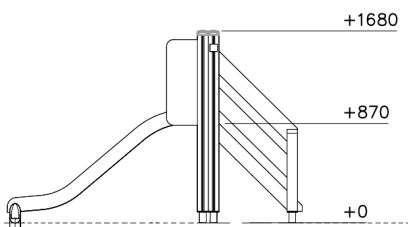

# Glijbaan Laag met Trapje Clover

Q11052-1

De Glijbaan Laag met Trapje Clover is perfect voor jonge kinderen die hun eerste glijervaring beleven. De brede treden en stevige leuningen maken de klim naar boven eenvoudig, waarna ze vol plezier naar beneden glijden. Het speelse ontwerp en de natuurlijke materialen zorgen voor een uitnodigende uitstraling die perfect past in elke speelomgeving. Een toegankelijke en veilige toevoeging voor eindelijk speelplezier!

**Valhoogte** 1.000 mm