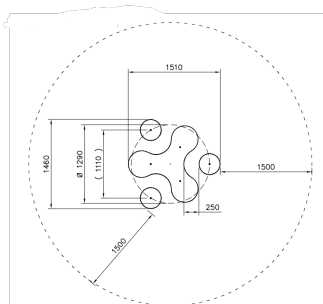

Valhoogte 550 mm

Downloads:

[DWG bestand](#)

[Installatiehandleiding](#)