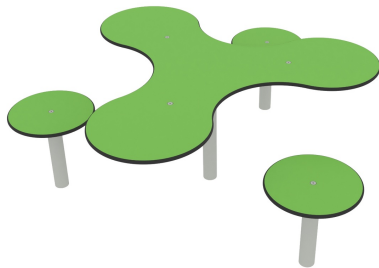

Nico Speeltafel Groen

Q11055-2

ABC speeltoestellen zijn gebruiksvriendelijk, visueel aantrekkelijk en specifiek ontworpen om de motorische ontwikkeling te ondersteunen. De kleuren, vormen, materialen en afmetingen van de frames stimuleren het natuurlijke enthousiasme van kinderen om te bewegen en te spelen. Dit leuke speelelement prikkelt de fantasie van de kinderen. Gezellig samen aan tafel spelen.

Valhoogte 550 mm

Downloads:

[DWG bestand](#)

[Installatiehandleiding](#)