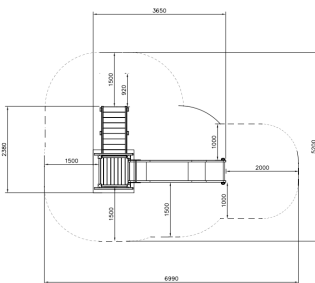

Valhoogte 1.470 mm

Downloads:

[Installatiehandleiding](#)

[DWG bestand](#)

[Certificaat](#)