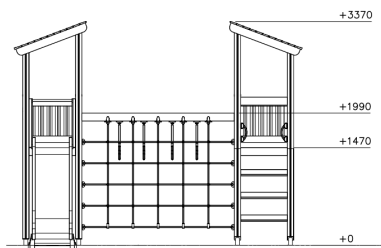

Klim- Glijtoren Clover

Q11085-2

De Klim-Glijtoren Clover biedt kinderen een spannend speelavontuur met diverse klim- en glijmogelijkheden. Beklim de torens via de netten, ladders of klimelementen en geniet van het uitzicht voordat je naar beneden suist via de glijbaan. De ringen en het klimnet zorgen voor extra uitdaging en stimuleren balans, kracht en coördinatie. Dit veelzijdige toestel combineert actie, ontdekking en speelplezier en is een ware eyecatcher op iedere speelplek!

Valhoogte 1.990 mm

Downloads:

[Installatiehandleiding](#)

[DWG bestand](#)