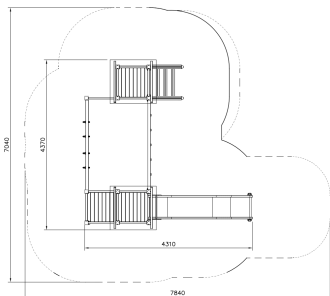

Klim- Glijtoren Clover

Q11085-2

De Klim-Glijtoren Clover biedt kinderen een spannend speelavontuur met diverse klim- en glijmogelijkheden. Beklim de torens via de netten, ladders of klimelementen en geniet van het uitzicht voordat je naar beneden suist via de glijbaan. De ringen en het klimnet zorgen voor extra uitdaging en stimuleren balans, kracht en coördinatie. Dit veelzijdige toestel combineert actie, ontdekking en speelplezier en is een ware eyecatcher op iedere speelplek!

Valhoogte 1.990 mm

Downloads:

[Installatiehandleiding](#)

[DWG bestand](#)