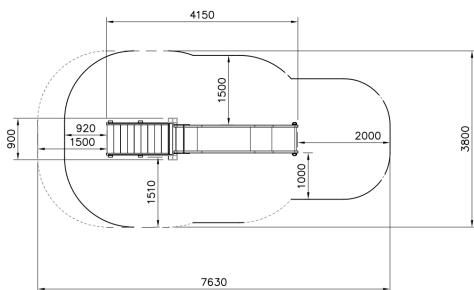

**Valhoogte** 1.470 mm