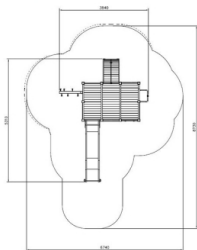

**Valhoogte** 1.470 mm