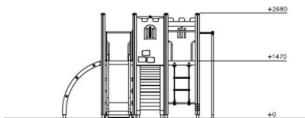

Valhoogte 1.470 mm

Downloads:

[Installatiehandleiding](#)

[DWG bestand](#)