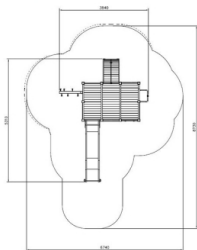

Valhoogte 1.470 mm

Downloads:

[Installatiehandleiding](#)

[DWG bestand](#)