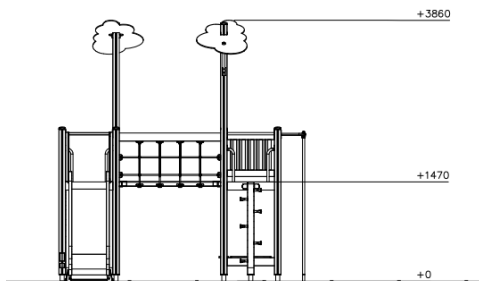

Valhoogte 1.470 mm

Downloads:

Installatiehandleiding

DWG bestand

Certificaat

Lappset Nederland

Movement for every heartbeat

Op al onze transacties zijn de algemene voorwaarden van Lappset Yalp B.V., gedeponerd bij KVK, van toepassing