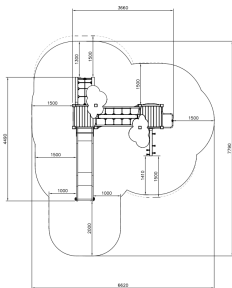

Valhoogte 1.470 mm

Downloads:

Installatiehandleiding

DWG bestand

Certificaat

Lappset Nederland

Movement for every heartbeat

Op al onze transacties zijn de algemene voorwaarden van Lappset Yalp B.V., gedeponerd bij KVK, van toepassing