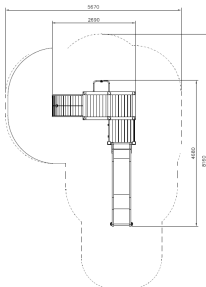

**Valhoogte** 1.470 mm