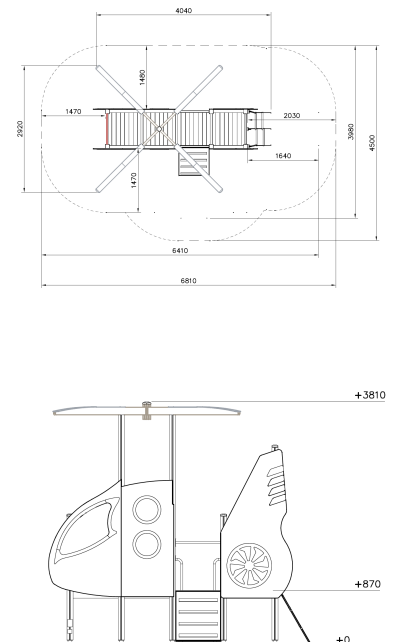

Helikopter Natural Rood

Q11192-1

De Helikopter Natural Rood is een speeltoestel dat kinderen uitnodigt tot fantasierijk spel en avontuur. Met zijn realistische ontwerp in grijze en rode kleuren kunnen kinderen zich piloot wanen en hun verbeelding de vrije loop laten. Onze uitgebreide ontwerpservice maakt in combinatie met het modulaire systeem van de Lappset toestellen ieder denkbare uitvoering mogelijk.

Valhoogte 870 mm

Downloads:

[DWG bestand](#)

[Installatiehandleiding](#)