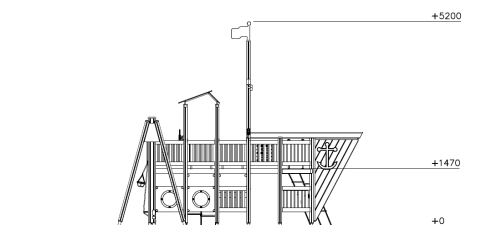

Speelschip Clover Donkergrijs

Q11208-1

Onze uitgebreide ontwerpservice maakt in combinatie met het modulaire systeem van de Lappset toestellen ieder denkbare uitvoering mogelijk. Al dan niet gethematiseerd. Wil je een kasteel, racewagen, schip of misschien een complete diertuin? Laat je fantasie de vrije loop en ontwikkel samen met Lappset het toestel van je dromen!

Valhoogte 1.470 mm

Downloads:

[Installatiehandleiding](#)

[DWG bestand](#)