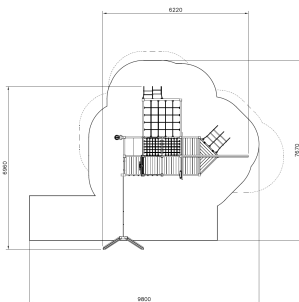

Speelschip Clover Donkergrijs

Q11208-1

Onze uitgebreide ontwerpservice maakt in combinatie met het modulaire systeem van de Lappset toestellen ieder denkbare uitvoering mogelijk. Al dan niet gethematiseerd. Wil je een kasteel, racewagen, schip of misschien een complete diertuin? Laat je fantasie de vrije loop en ontwikkel samen met Lappset het toestel van je dromen!

Valhoogte 1.470 mm

Downloads:

[Installatiehandleiding](#)

[DWG bestand](#)