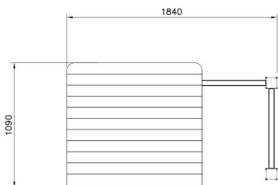

**Valhoogte** 270 mm