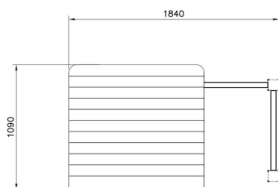

**Valhoogte** 270 mm